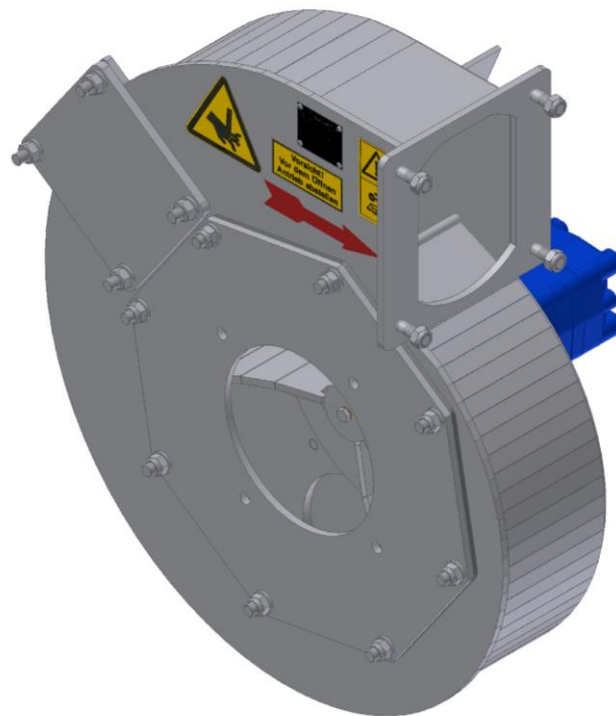

Ersatzteilliste

PowerFill
mit Hydraulikmotor

ENGINEERED TO WORK