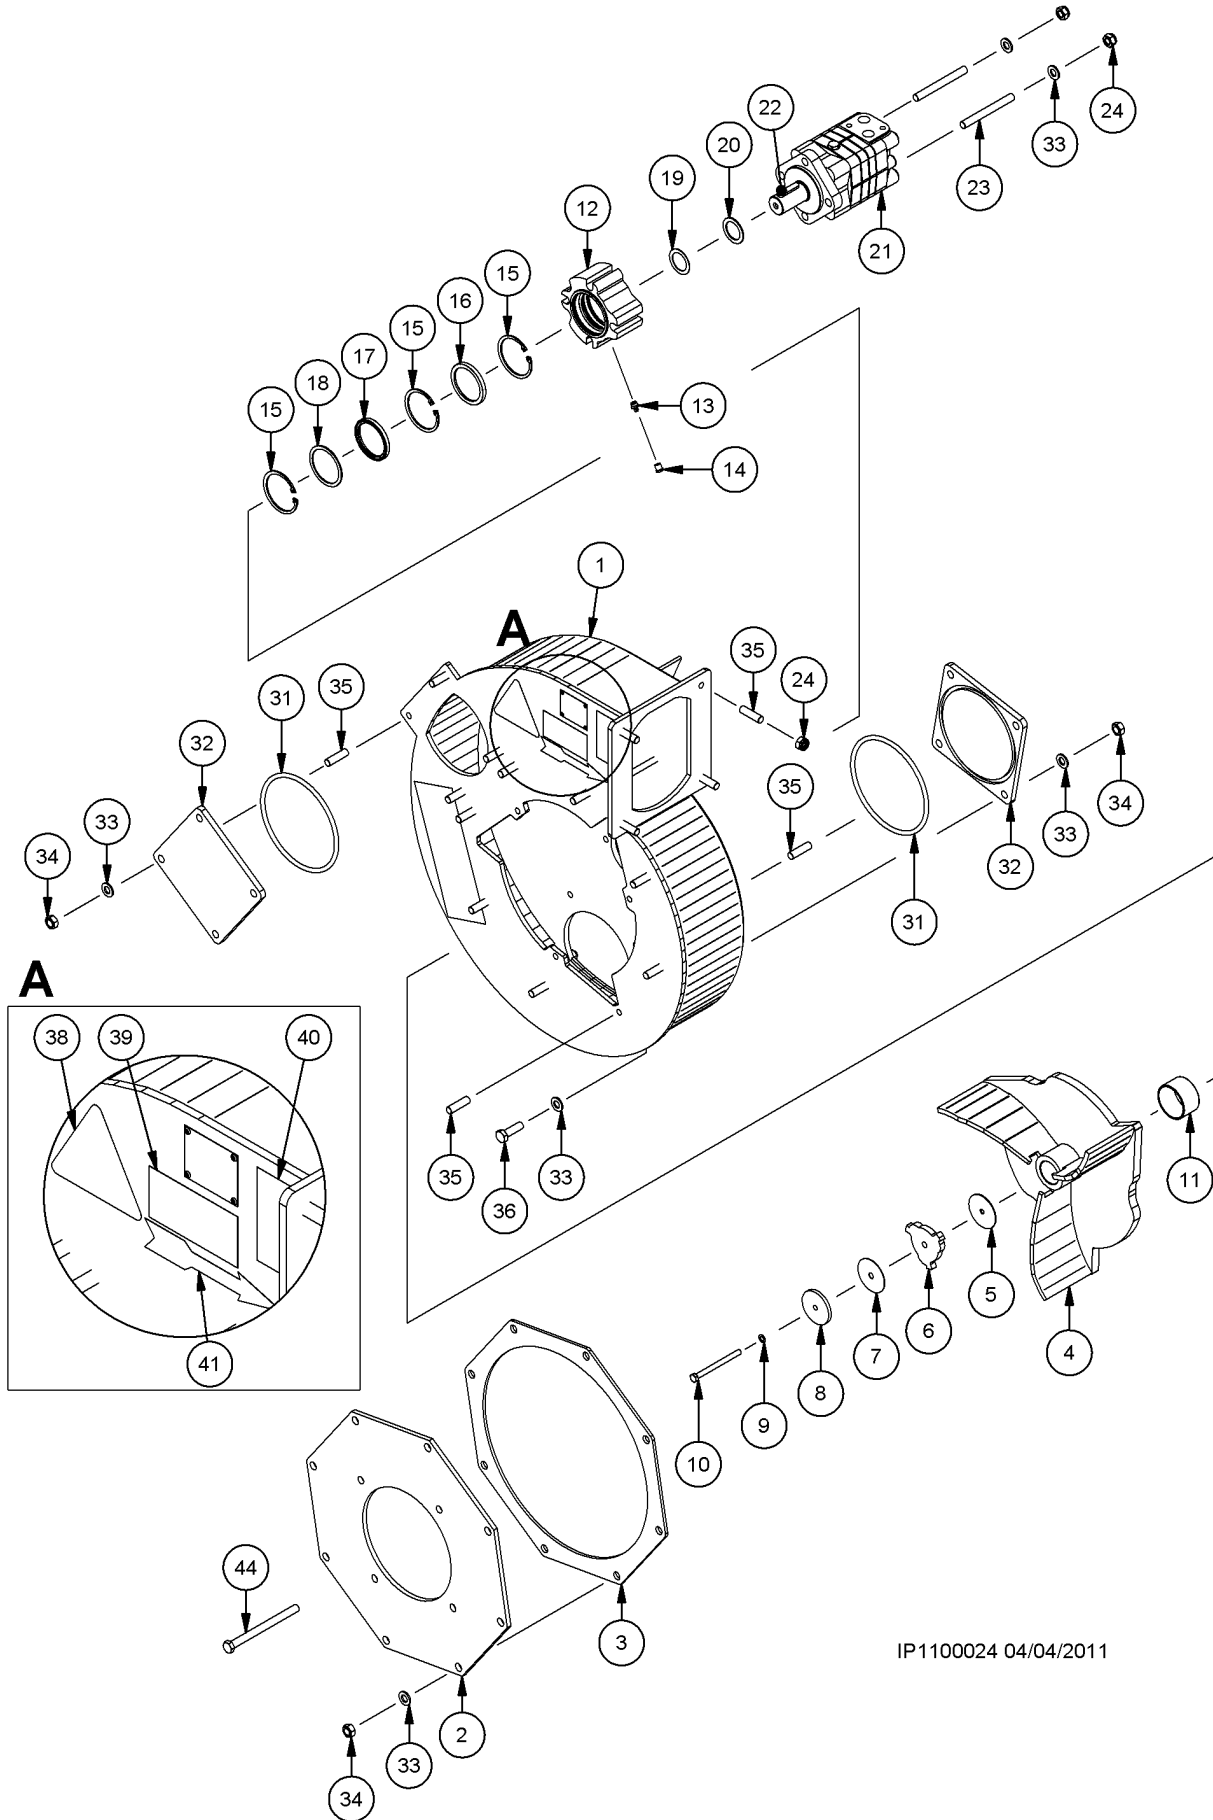

Abbildung: PowerFill

IP1100024 04/04/2011

Gehäuse

Pos. 1

Pos.	Teilenummer	Bezeichnung	Abmessungen	Bemerkung	Rep.	Menge
1	GSK.205.T1	Gehäuse		8"-Anschluss		1
	GRC.201.N3	Gehäuse		6"-Anschluss + OMR		
	GRC.201.T1	Gehäuse		6"-Anschluss + OMS (Option)		

Deckel und Dichtung

Pos. 2-3

Pos.	Teilenummer	Bezeichnung	Abmessungen	Bemerkung	Rep.	Menge
2	GRC.206	Deckel		8"-Anschluss		1
	GRC.202	Deckel		6"-Anschluss		
3	DFD.032	Flansch Dichtung				1

Rotor und Zubehörteile

Pos. 4-11

Pos.	Teilenummer	Bezeichnung	Abmessungen	Bemerkung	Rep.	Menge
4	TRO.400.N3	Rotor				1
5	DFD.115	Flachdichtung	60 x 8 x 1,5	ABIL		1
6	RFL.437	Abziehvorrichtung		Rotor		1
7	DFD.044	Gummischeibe	60 x 6 x 1			1
8	NUS.001	Vorspannscheibe	60 x 8,5 x 5			1
9	DKR.009	Kupfering	A 14 x 8 x 1	DIN 7603		1
10	NSK.049	Sechskantschraube	M8 x 100	DIN 931		1
11	NIR.023	Innenring	JR 55 x 60 x 35	In TRO.400.N3 enthalten		1

Adapter Hydraulikmotor

Pos. 12-20

Pos.	Teilenummer	Bezeichnung	Abmessungen	Bemerkung	Rep.	Menge
	TAS.012	Aufnahme Hydraulikmotor		Komplett, enthält Pos. 12-18		(1)
12	TRS.309	Aufnahme Hydraulikmotor				1
13	NKS.001	Schmiernippel	M10 x 1			1
14	BKA.001	Schmiernippelkappe				1
15	NSR.025	Sicherungsring	72 x 2,5	DIN 472		4
16	DWD.070	Wellendichtring	60 x 72 x 7	NBR Edelstahl-Feder		1
17	DWD.050	Wellendichtring	60 x 72 x 7	NBR Niro-Feder		1
18	NUS.060	Scheibe	71,8 x 60 x 2	DIN 6930		1
19	NUS.078	Passscheibe	32 x 45 x 1	DIN 988		1
20	NUS.079	Passscheibe	32 x 45 x 2	DIN 988		1